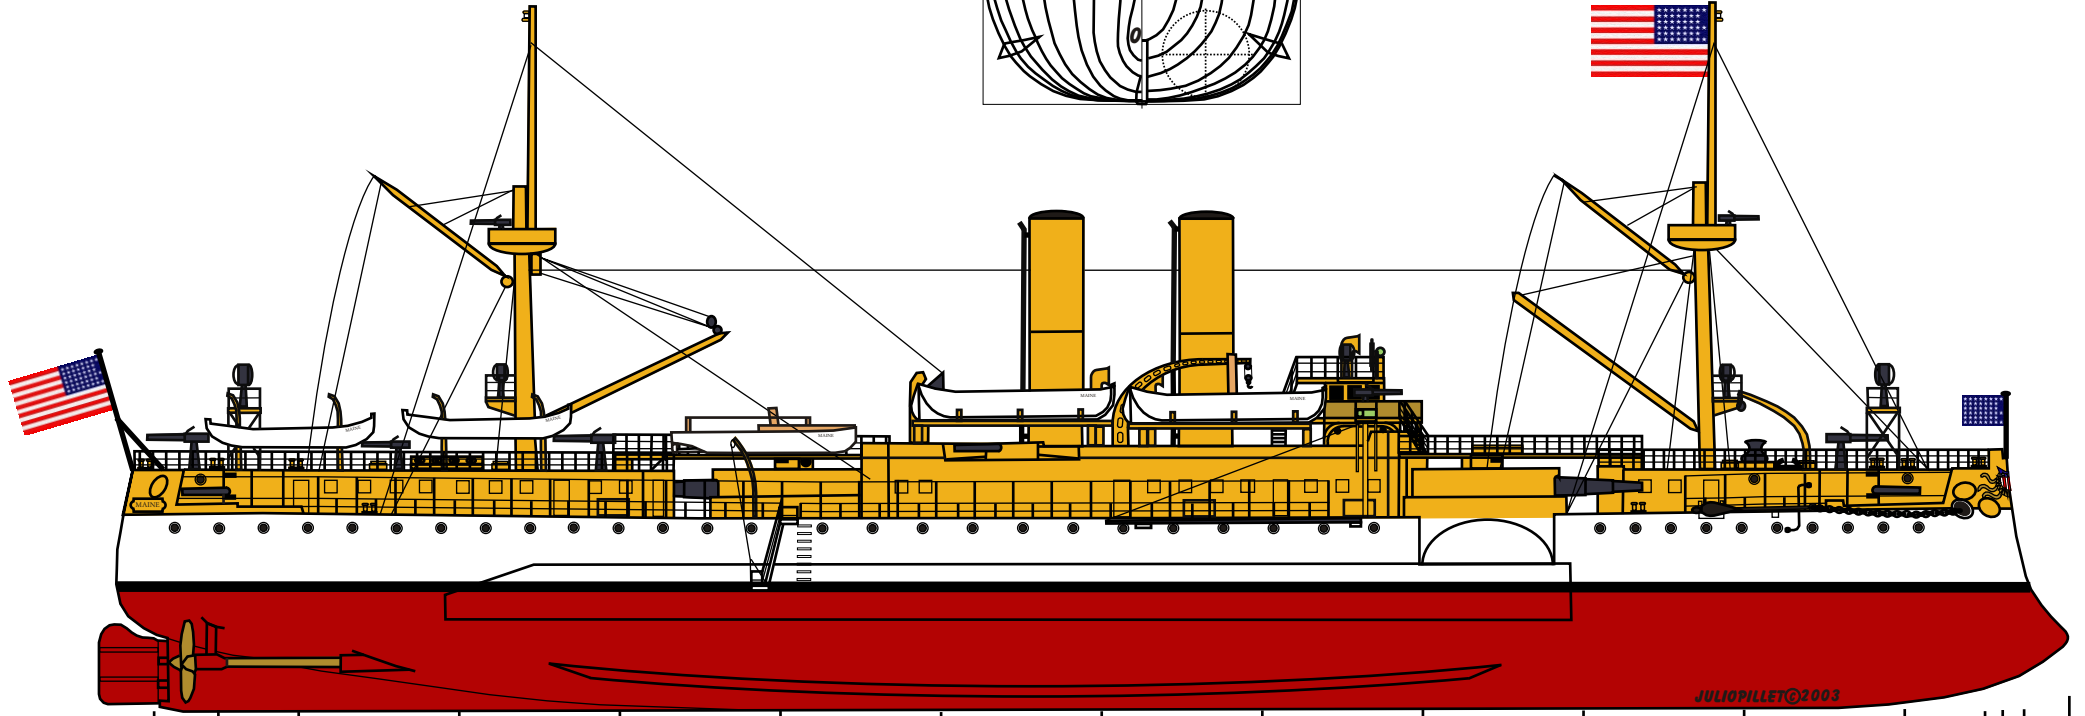

USS MAINE 1898

SCALE: 1/350

JULIOPILLET©2003

JULIOPILLET©2003