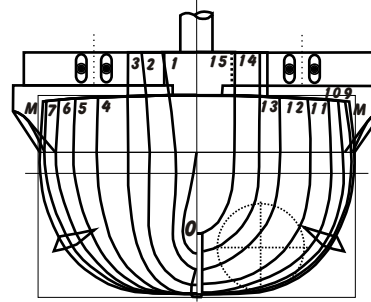

USS MAINE 1898

SCALE: 1/350

JULIOPILLET©2003

JULIOPILLET©2003