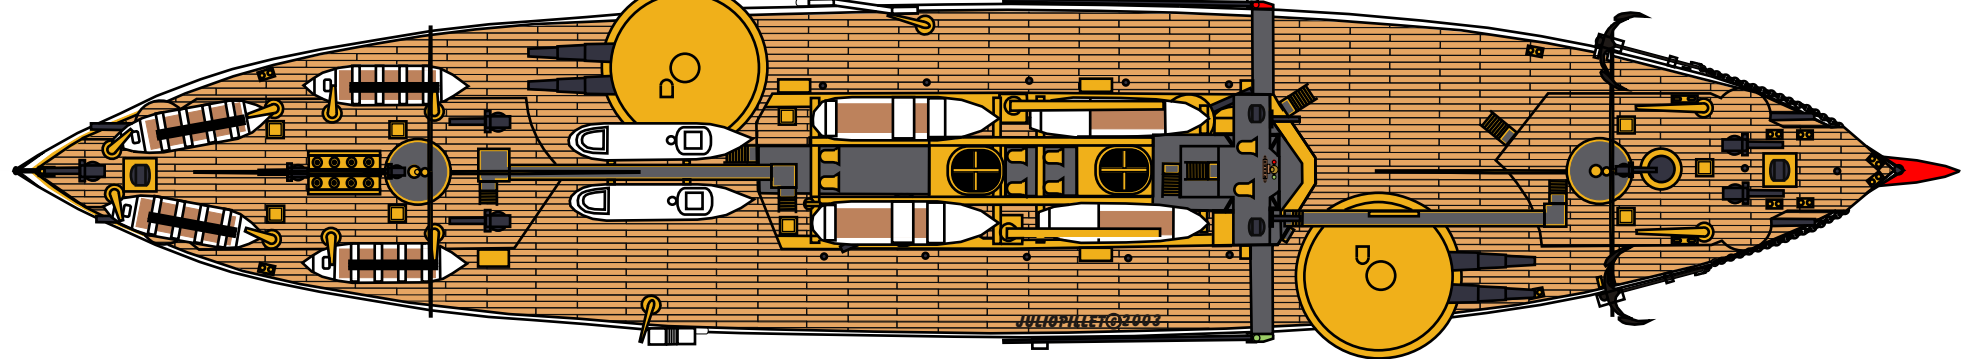

USS MAINE 1898

SCALE: 1/350

JULIOPILLET©2003

JULIOPILLET©2003